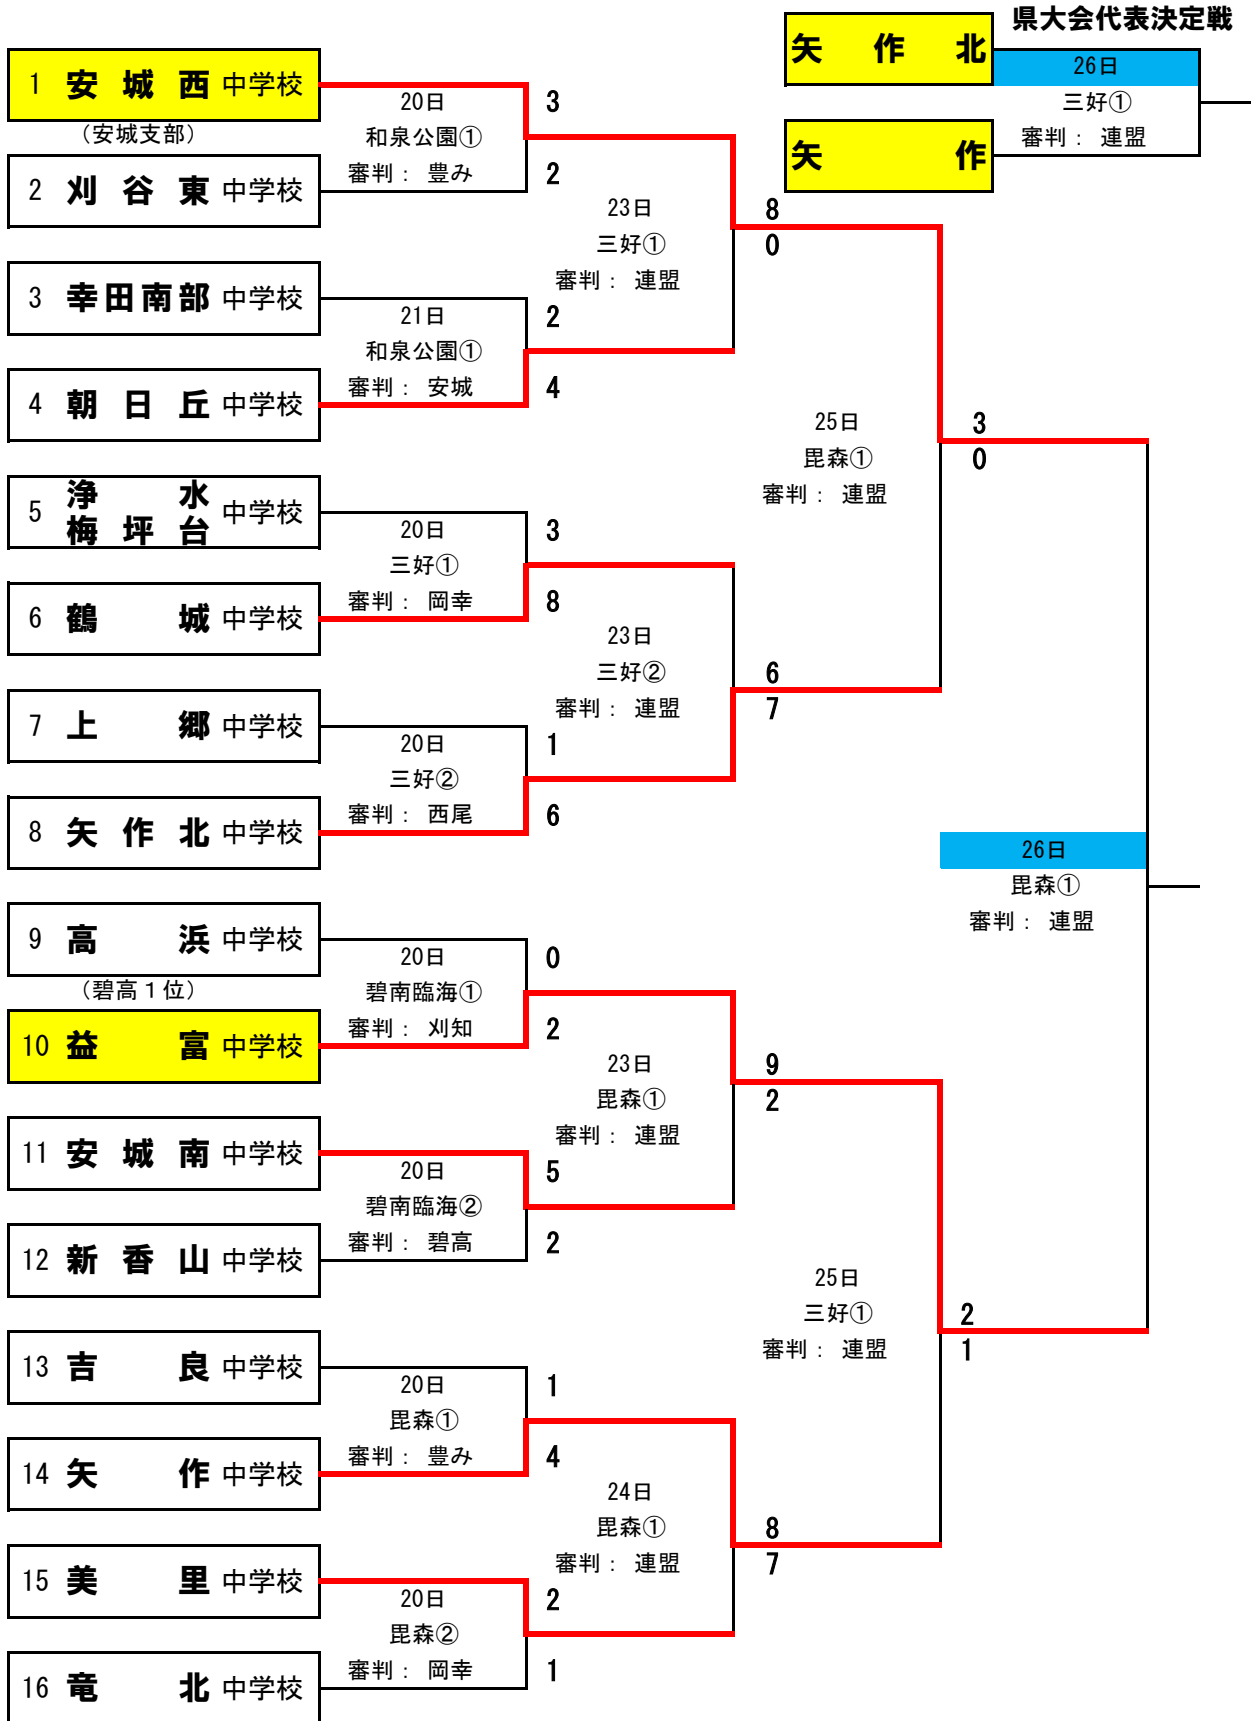

令和6年度 西三河中学校 軟式野球選手権大会 組み合わせ

試合開始時間

① 7 : 4 5 ② 9 : 3 5

支所選抜数

岡幸 : 4 碧高 : 1 刈知 : 2 安城 : 2 西尾 : 2 豊み : 5